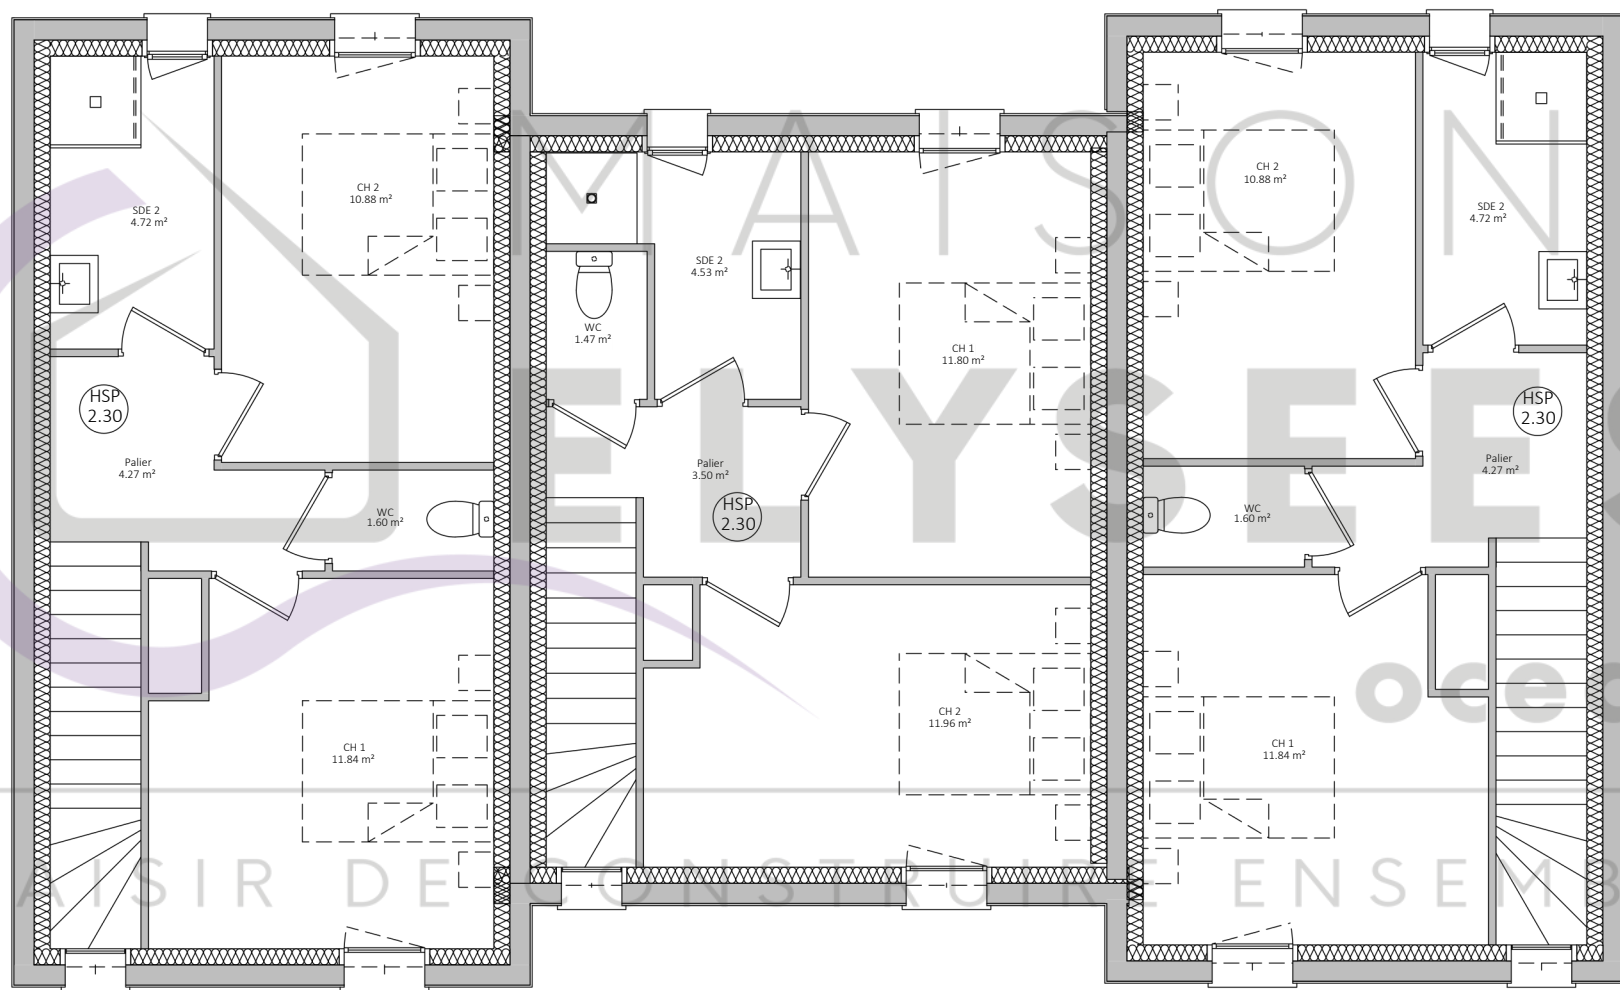

ENTREE
SHAB : 68.88 m²

ENTREE
SHAB : 68.06 m²

ENTREE
SHAB : 68.88 m²

8.00ml

16.00ml

Version : 3 T3